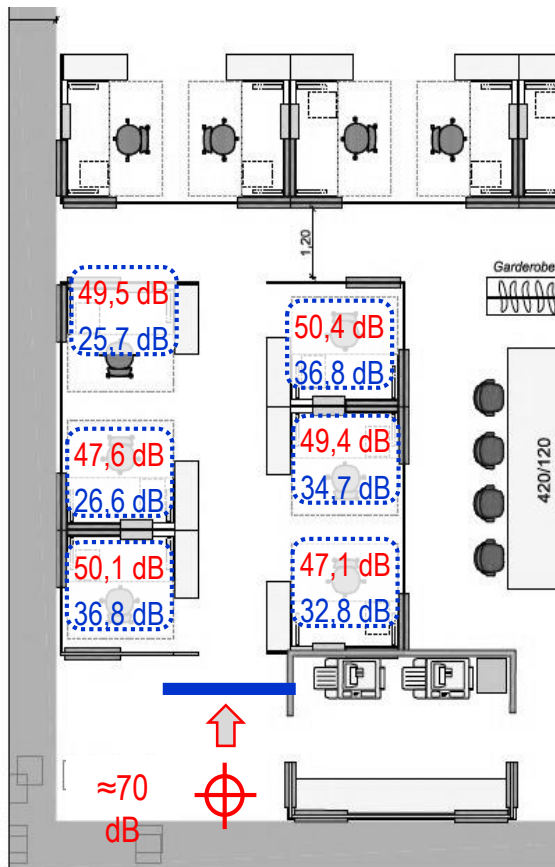

Messung der Ergebnisse im eigenen
Schalllabor

professionelle Umsetzung in der realen
Bürofläche

MEHR... | AKUSTIK

BEISPIEL

STÖRPEGELAUSSBREITUNG

Ohne Wand

Pegel > 47,1 dB

Mit Wand

Pegel < 36,8 dB

MEHR... | AKUSTIK

BEISPIEL STÖRPEGELAUSBREITUNG

Ohne Wand

Mit Wand

**GUTES AUSSEHEN IST NICHT
ALLES, GUTE AKUSTIK SCHON.**

MEHR.WERT ERLEBEN – BEI UNS IM HAUS

Ihr Kontakt zu uns: