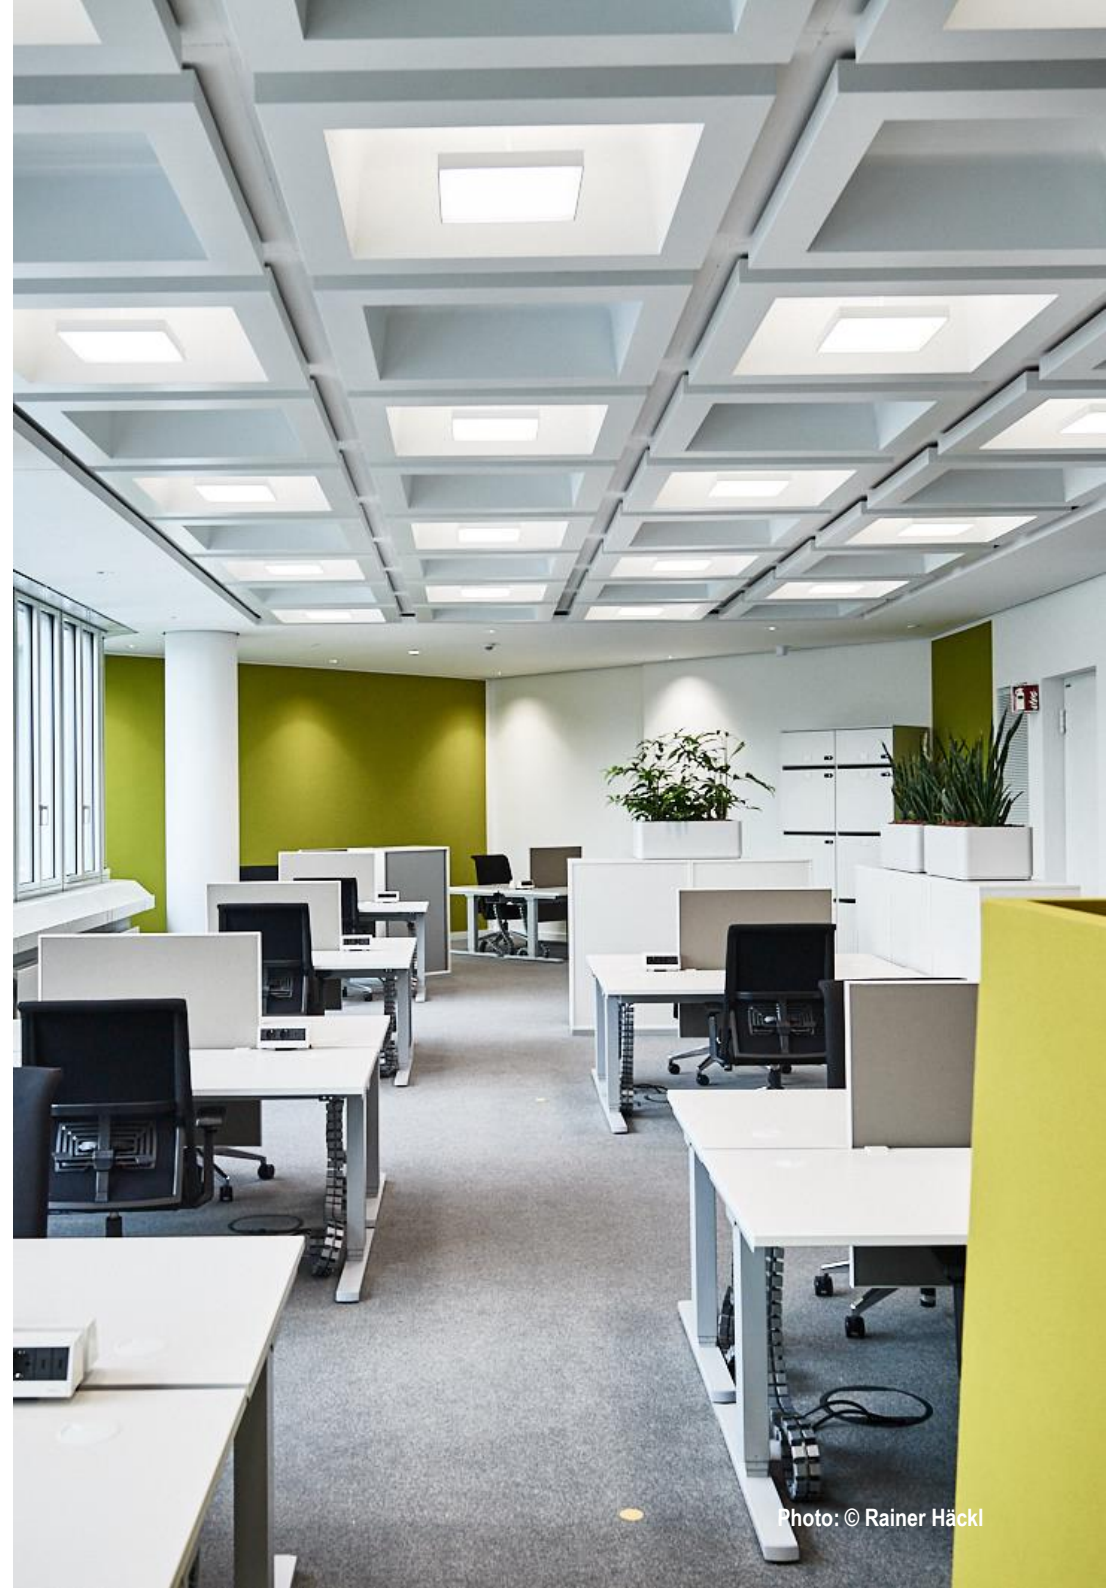

MEHR... | VISUELLER KOMFORT LEUCHTENFABRIK

- + Auswahl des Beleuchtungskonzeptes
- + Lichtplanung analog zum Beleuchtungskonzept
- + Detailabstimmung mit anderen Gewerken zur Schnittstellenminimierung
- + Produktion blendfreier Leuchten mit höchster Farbwiedergabe