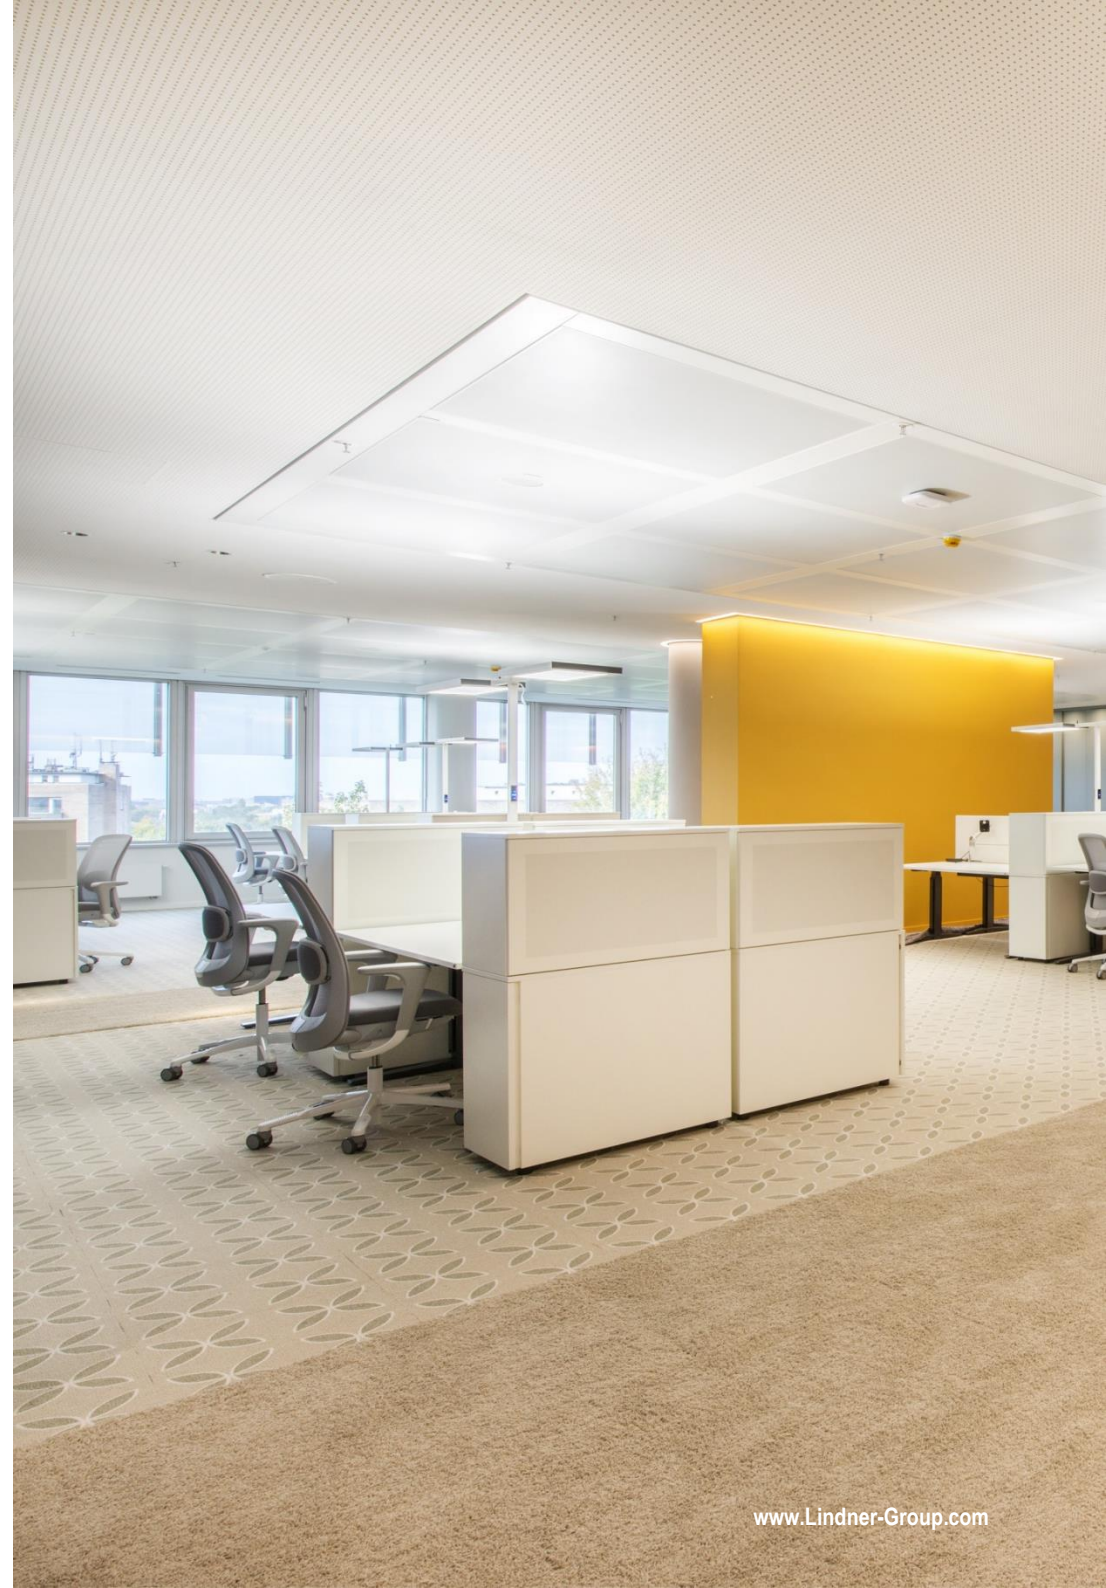

**MEHR.WERT
VISUELLER KOMFORT**

„TAGESLICHT – BESTE AUSSICHT INKLUSIVE.“

A modern office interior featuring several workstations. Each workstation consists of a light-colored wooden desk, a black ergonomic office chair, and a computer monitor. The desks are separated by tall, light green fabric partitions. The office has large windows on the left side, providing natural light. The ceiling is white with recessed lighting. A potted plant is visible on the right side of the image.

MEHR... | VISUELLER KOMFORT LINDNER LÖSUNGEN

natürliche Ausleuchtung und
Lichtdurchlässigkeit durch transparente
Flächengestaltung

Wahrung von Diskretion durch abschirmende
Wandelemente auf Arbeitshöhe

individuelle Arbeitsplatzkonzepte kombiniert
mit flexibler Oberflächengestaltung